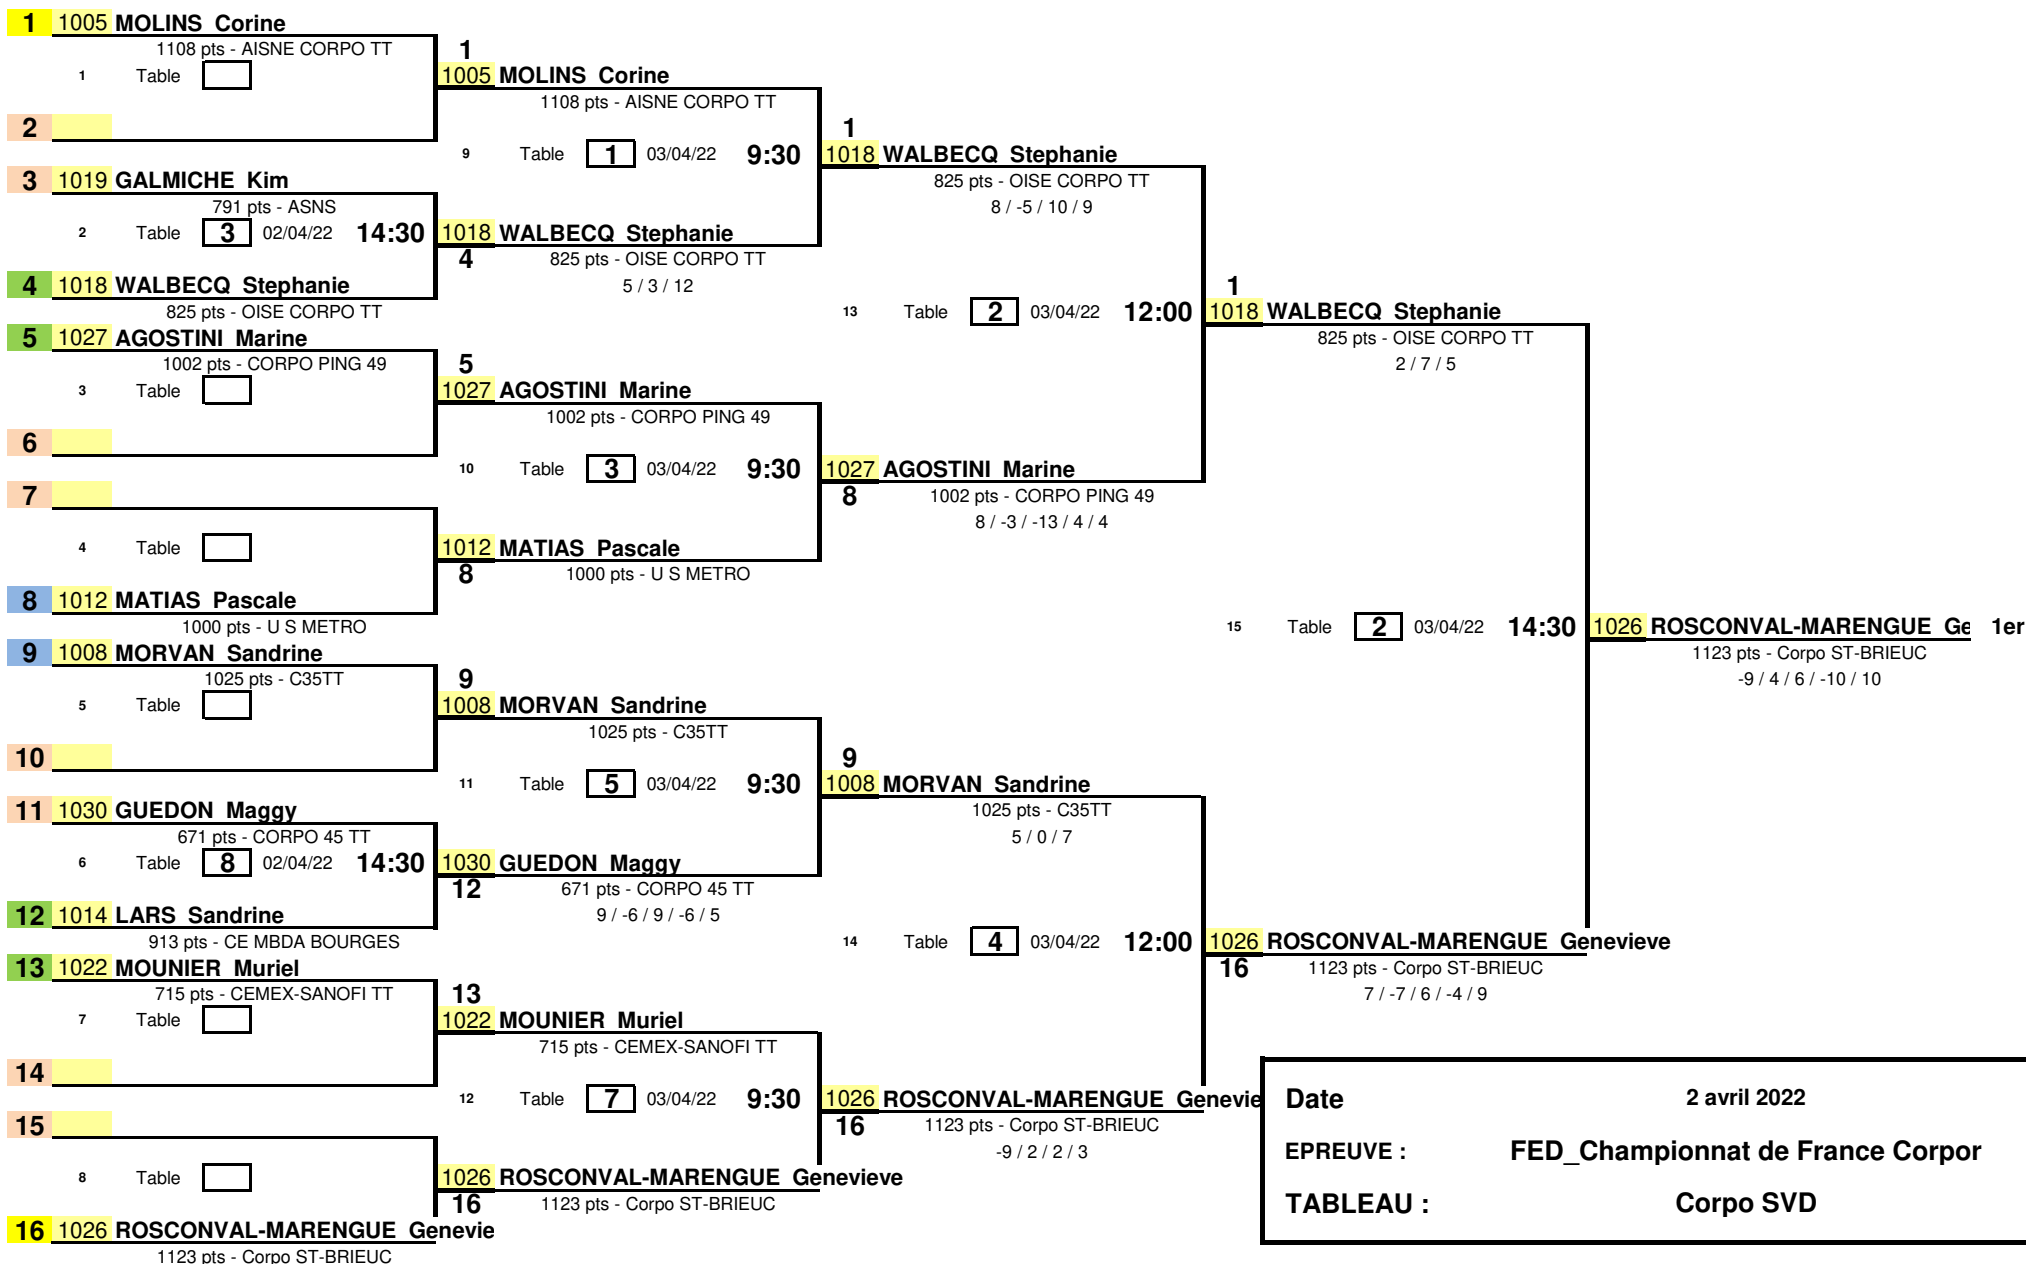

1/8 de Finale

1/4 de Finale

1/2 Finale

Finale

Date	2 avril 2022
EPREUVE :	FED_Championnat de France Corpor
TABLEAU :	Corpo SVD