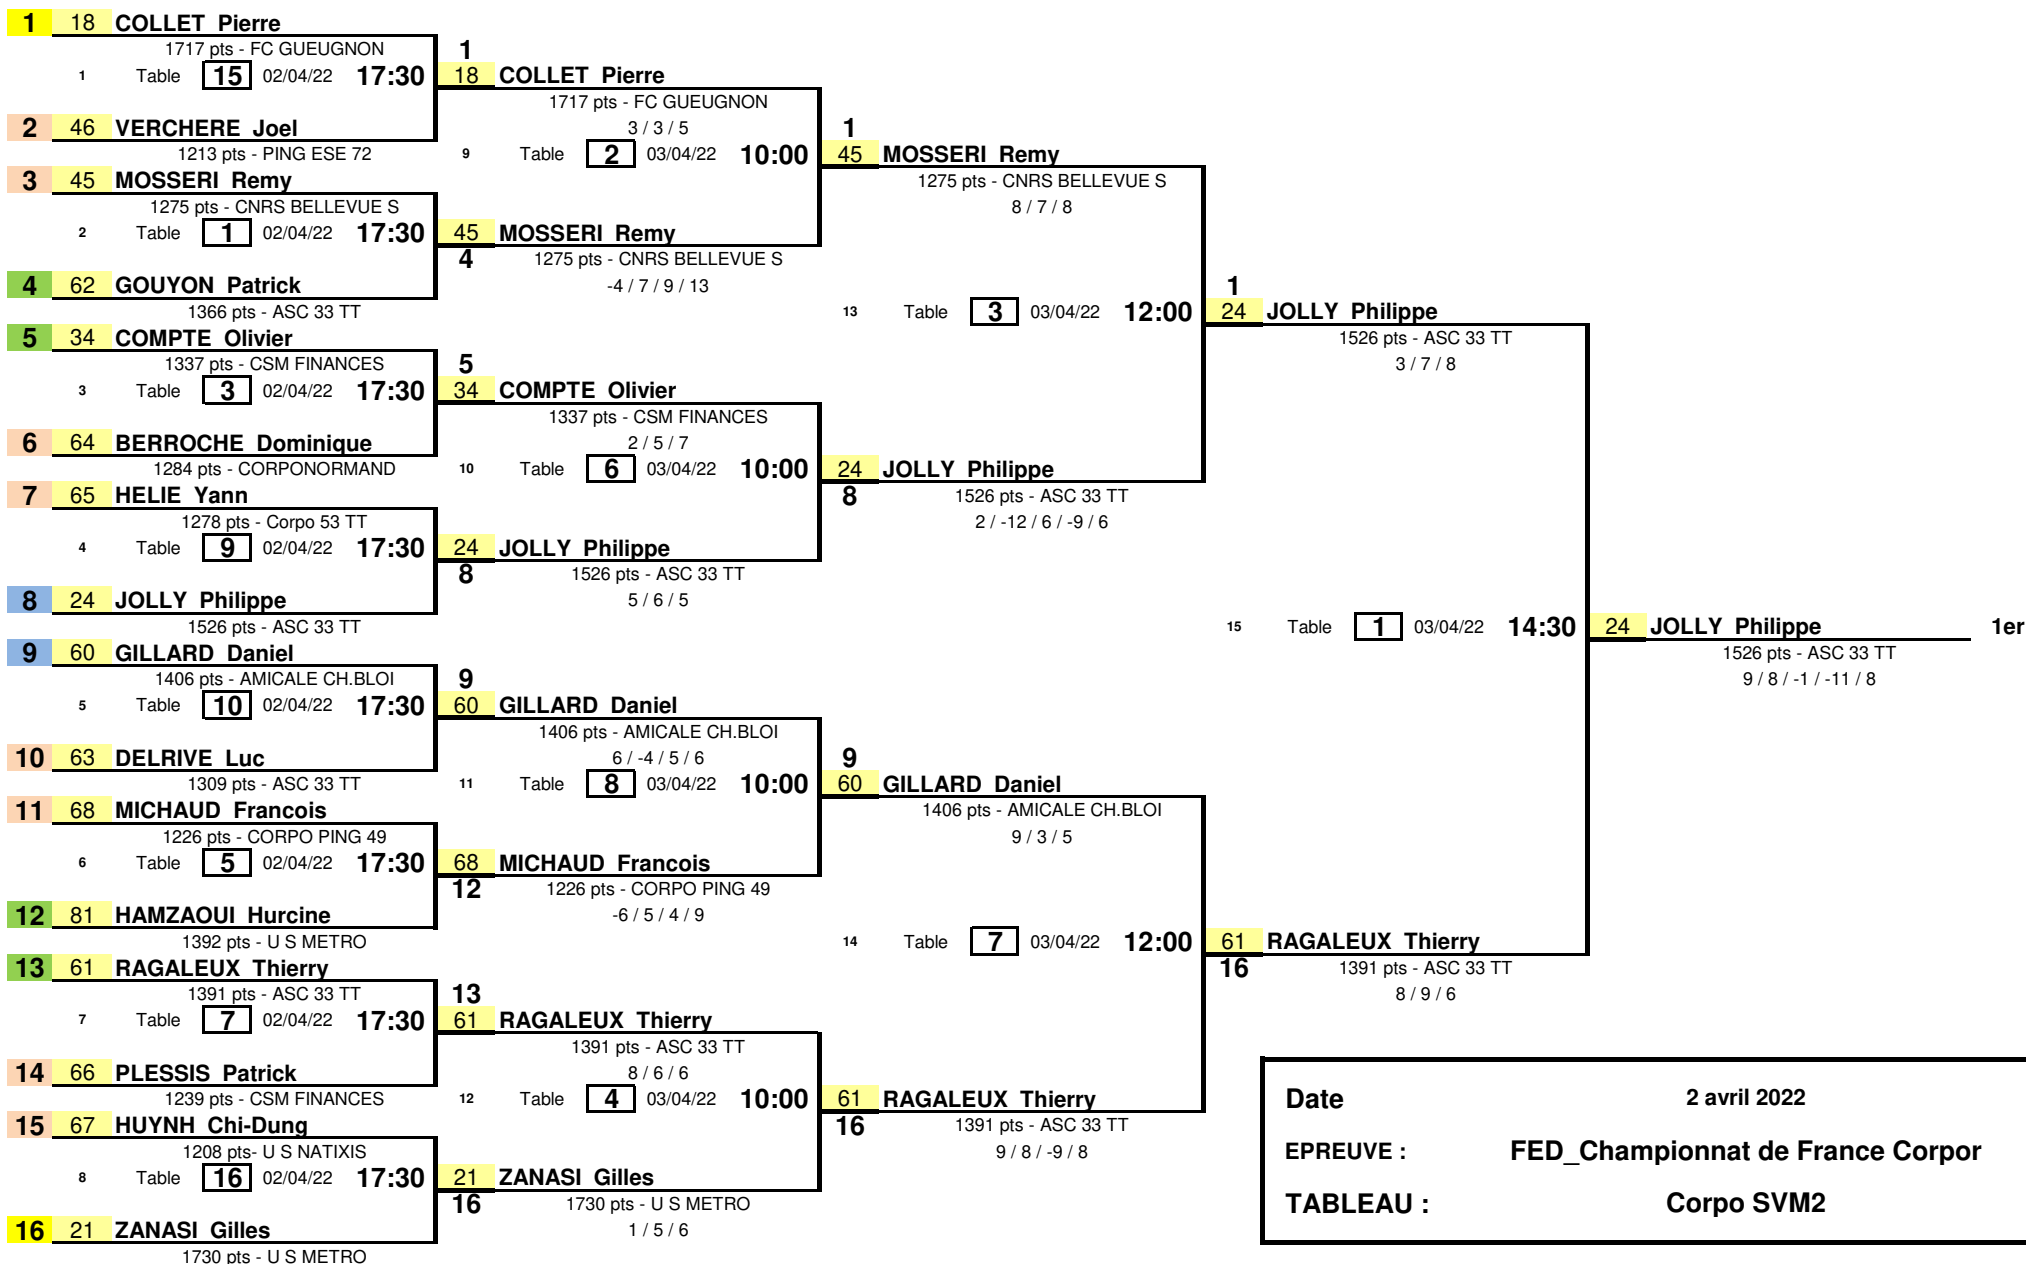

1/8 de Finale

1/4 de Finale

1/2 Finale

Finale

Date: 2 avril 2022  
 EPREUVE : FED\_Championnat de France Corpor  
 TABLEAU : Corpo SVM2