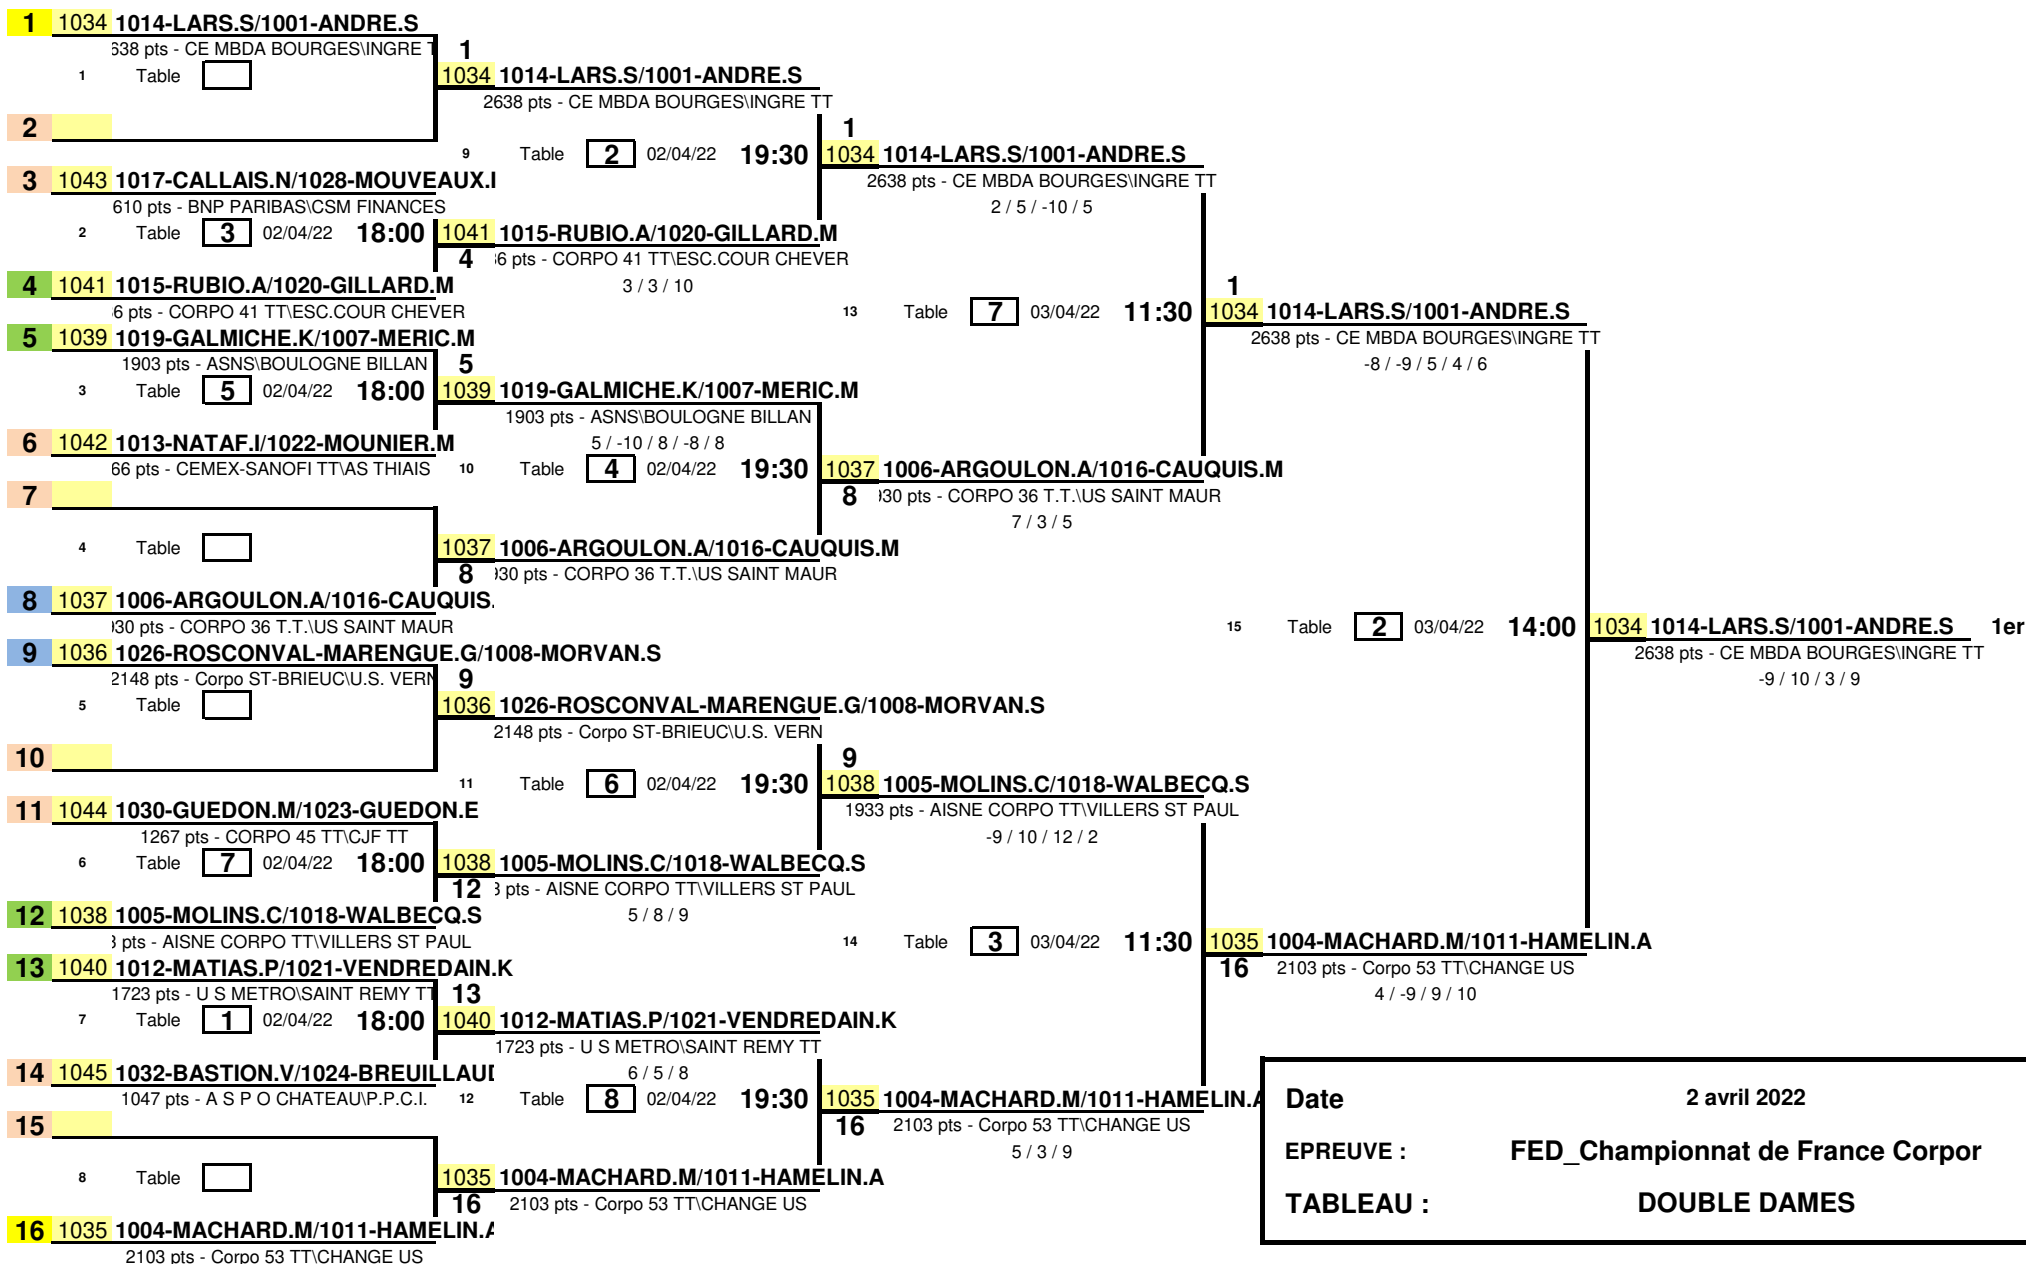

1/8 de Finale

1/4 de Finale

1/2 Finale

Finale

Date	2 avril 2022
EPREUVE :	FED_Championnat de France Corpor
TABLEAU :	DOUBLE DAMES