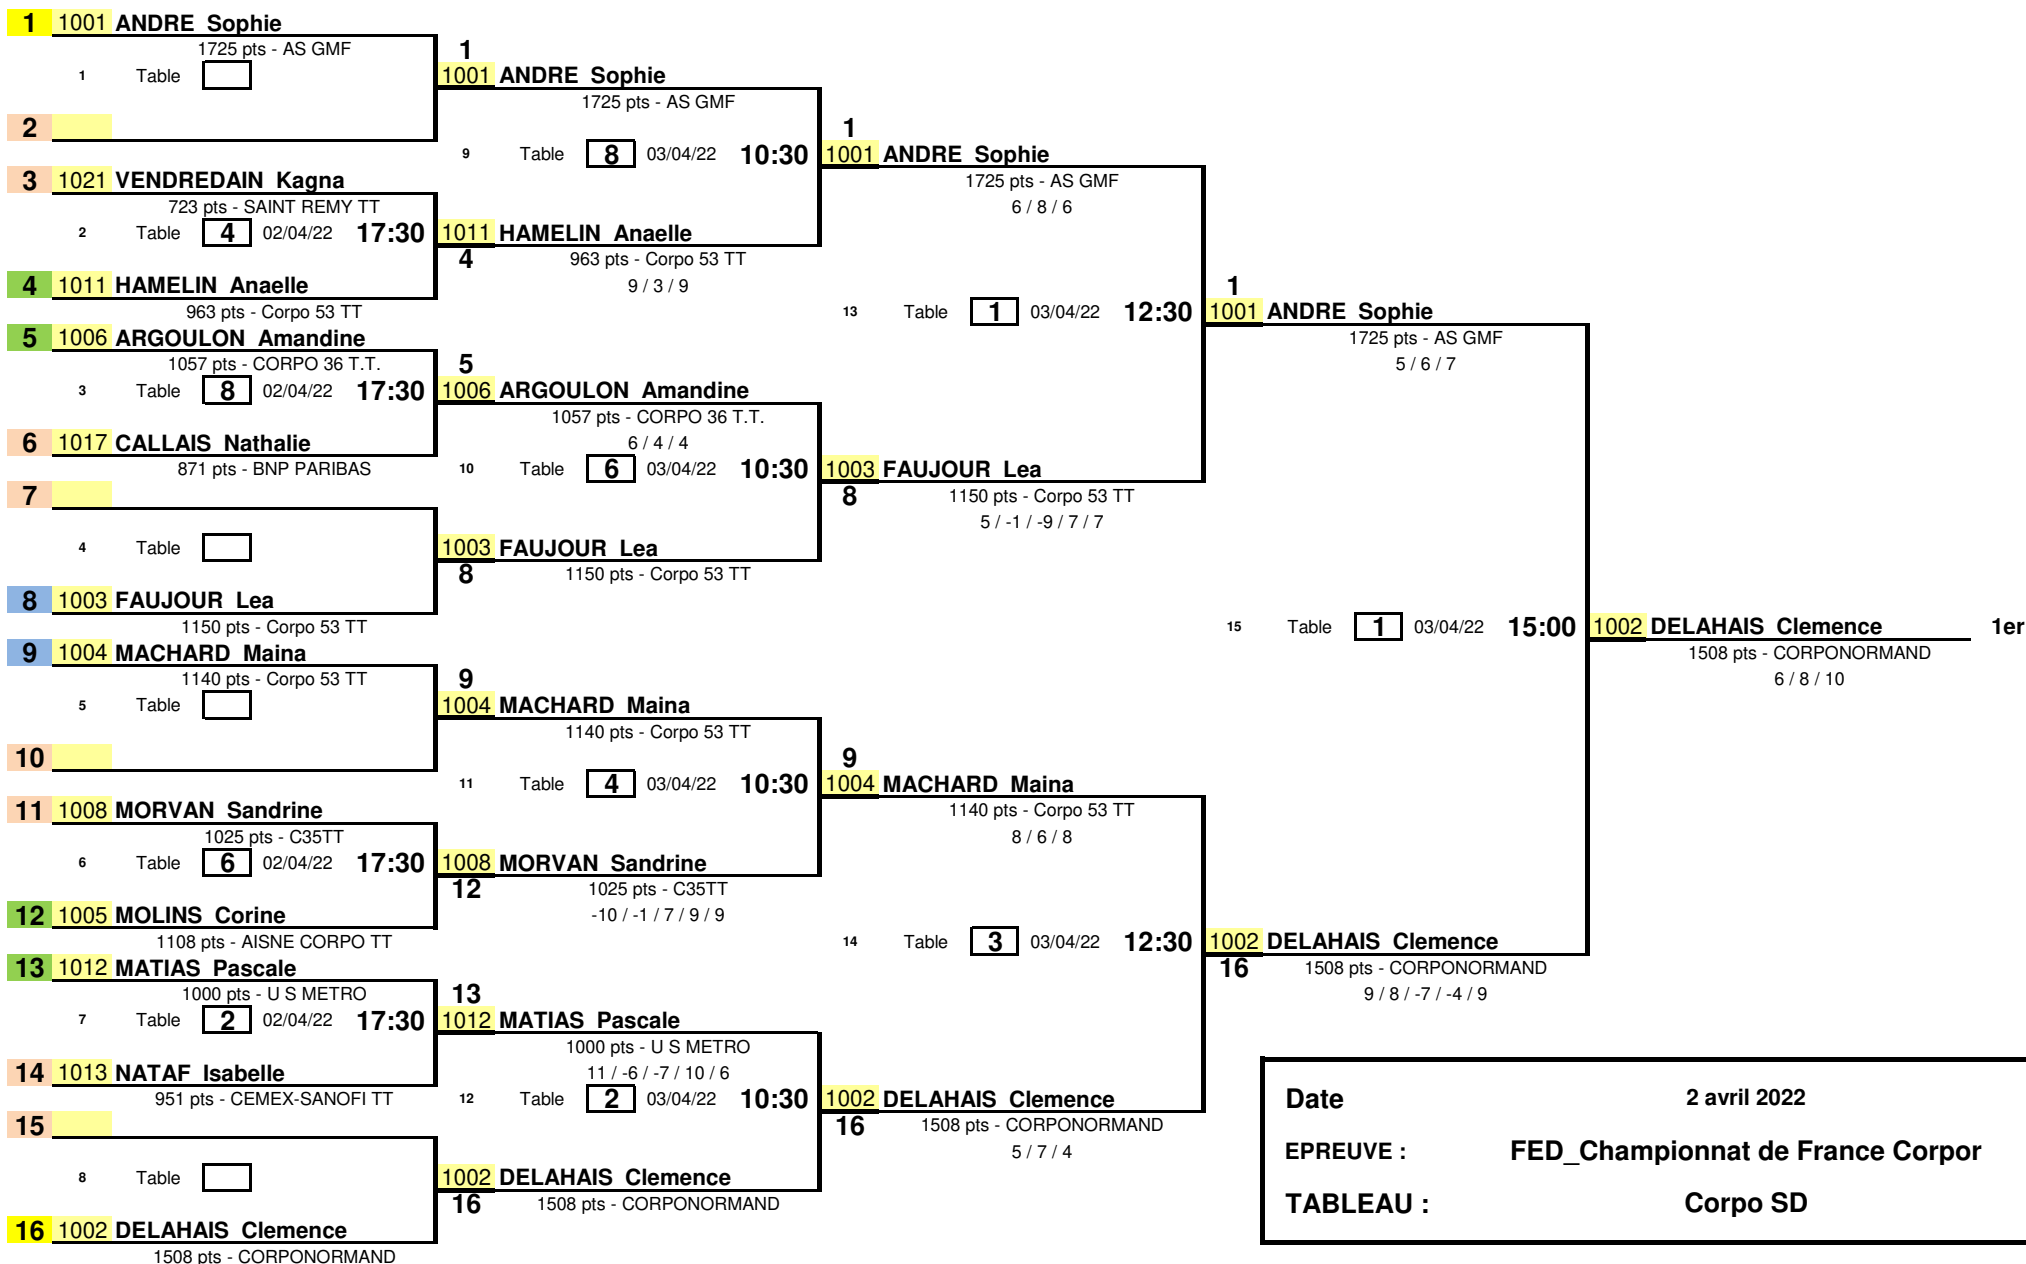

1/8 de Finale

1/4 de Finale

1/2 Finale

Finale

Date	2 avril 2022
EPREUVE :	FED_Championnat de France Corpor
TABLEAU :	Corpo SD