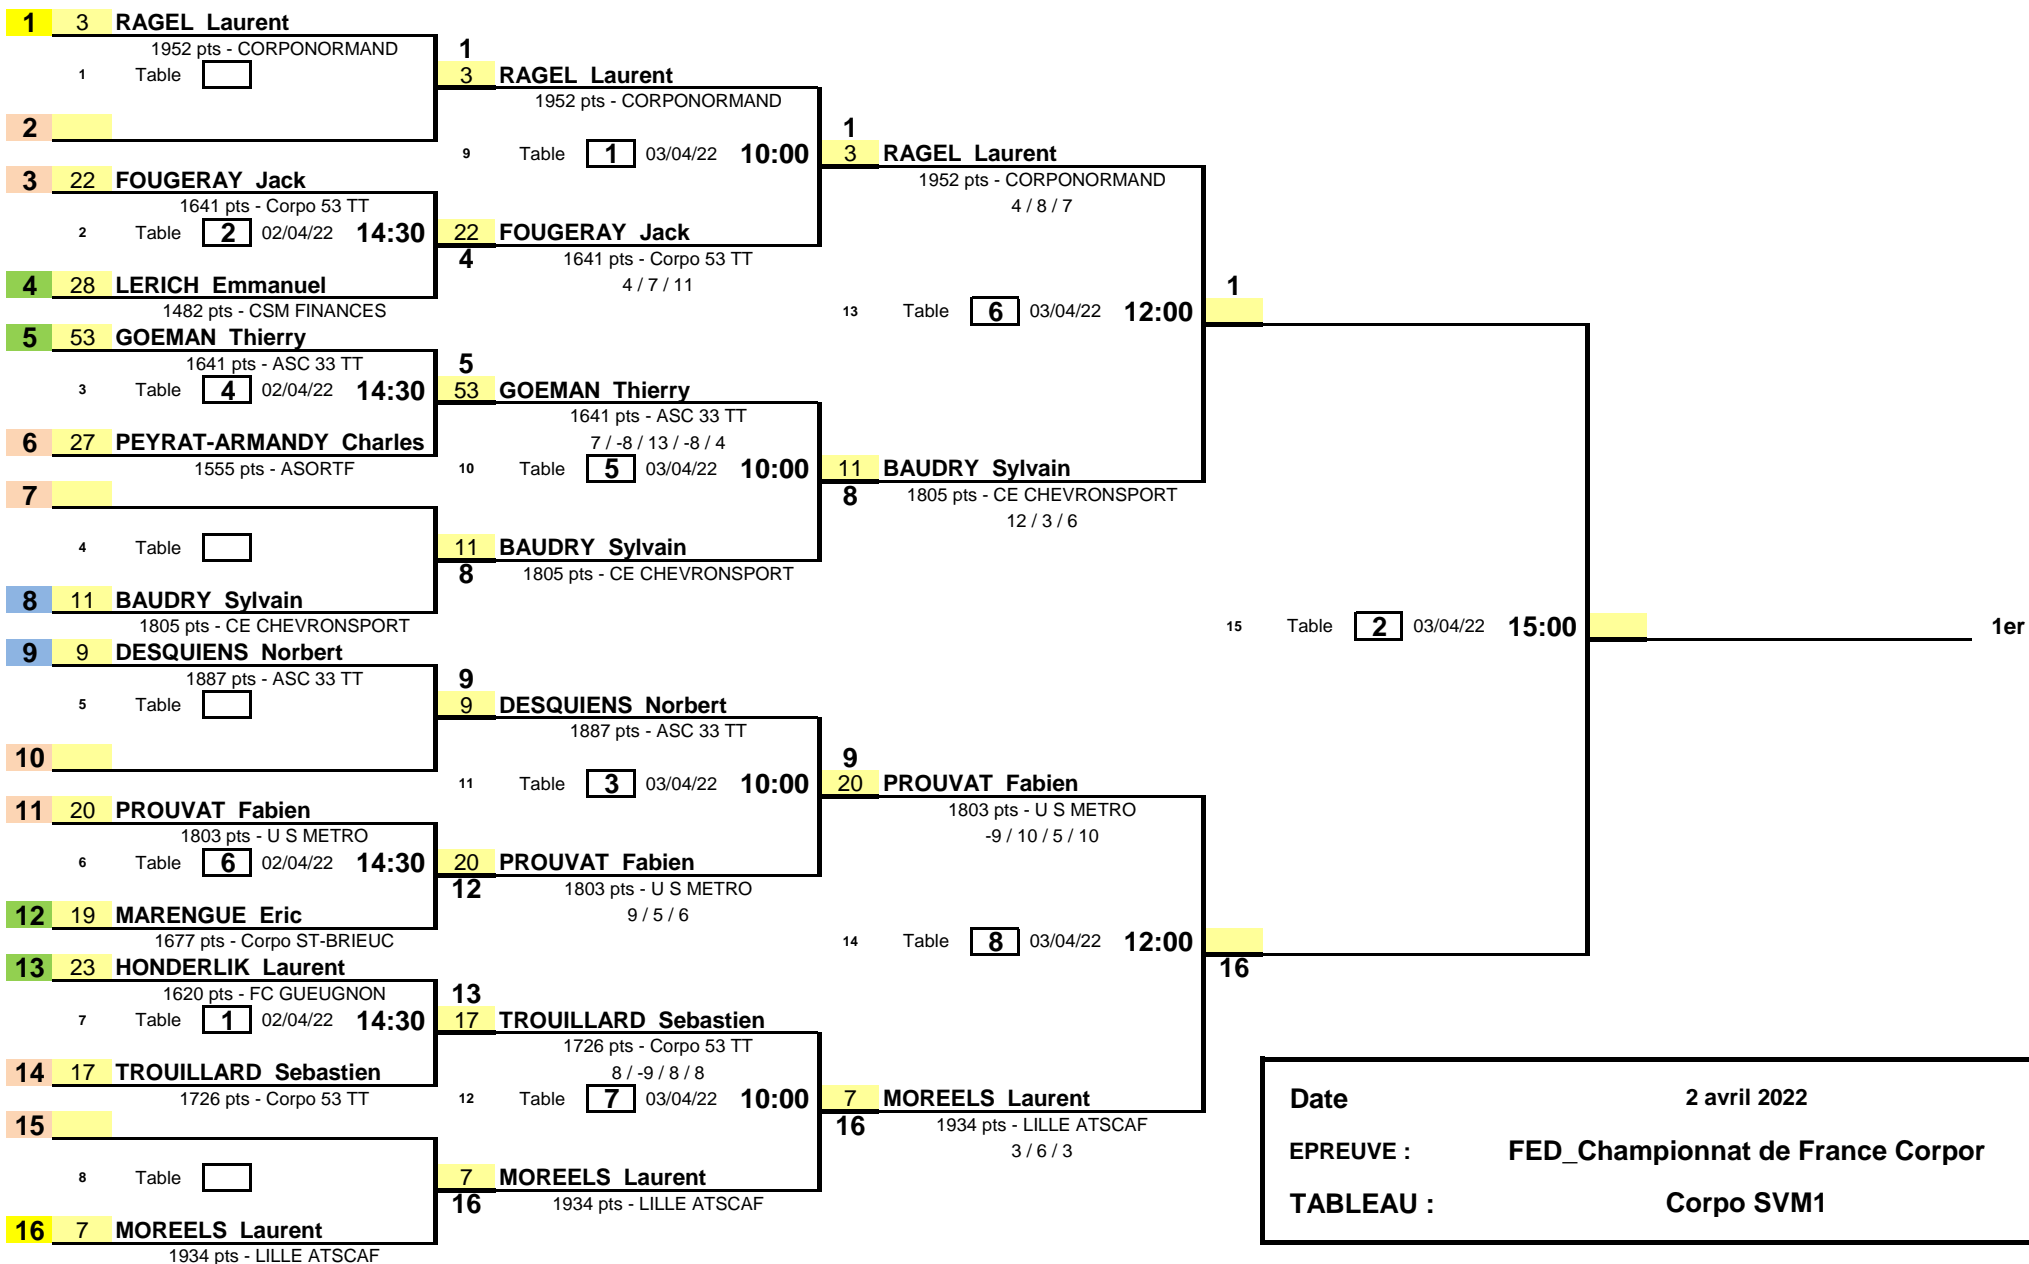

1/8 de Finale

1/4 de Finale

1/2 Finale

Finale

Date

2 avril 2022

EPREUVE :

FED\_Championnat de France Corpor

TABLEAU :

Corpo SVM1